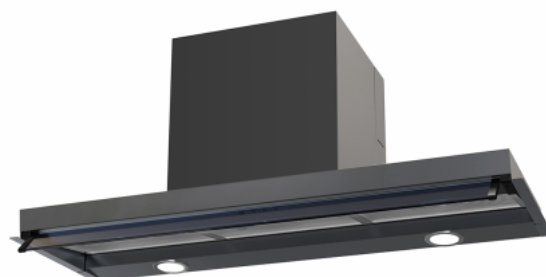

## Integro 51 II basic 90 cm antracit

Número de artículo: 513.21.0092.2

€ 471,90

EAN: 5703347533303

A

Integro 51 II Basic 90 cm antracit es una campana extractora integrada completamente en el armario superior. Instalación y diseño simples.

Integro 51 II Basic Antracit 90 cm de Thermex es una campana extractora integrada totalmente creada para montarse debajo de un armario superior. Fabricada en acero pintado antracita con un panel de vidrio inclinable en el frente, cuenta con dos filtros decorativos de grasa y dos lámparas LED. La limpieza es sencilla: basta con pasar un paño húmedo rápidamente, y los filtros se pueden lavar en el lavavajillas. La instalación es sencilla, ya que la campana reemplaza la base del armario, facilitando su integración en el diseño de la cocina.

El manejo de Integro 51 II Basic Antracit es sencillo con botones pulsadores. Ofrece tres ajustes de velocidad y una función de encendido/apagado para la luz, lo que permite al usuario adaptar la potencia de succión y la iluminación según sus necesidades.

Con una capacidad de succión de hasta 334 m<sup>3</sup>/h, Integro 51 II Basic Antracit puede manejar eficientemente la extracción de vapores y olores durante la cocción. Al mismo tiempo, mantiene un nivel de ruido bajo, solo 55 dB(A), garantizando un funcionamiento cómodo y silencioso, incluso durante el uso intensivo.